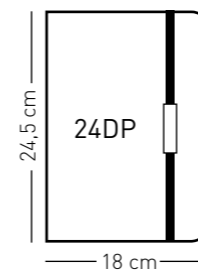

personalización
LÁSER
SERIGRAFÍA
TERMOGRABADO

Datos de packing

ANCHO	LARGO	ALTO	UNI./CAJA
41,5	41,5	27,5	20