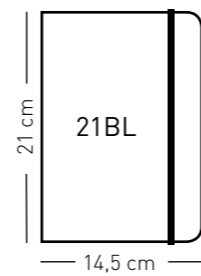

LÁSER
SERIGRAFÍA
TERMOGRABADO

Datos de packing **15BL**

ANCHO	LARGO	ALTO	UNI./CAJA
44	32	22	100

Datos de packing **21BL**

ANCHO	LARGO	ALTO	UNI./CAJA
47	30	24	50