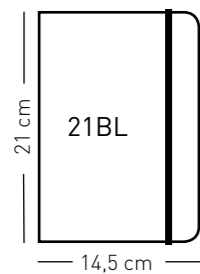

Luxpell NOTEBOOK

15BL 30015227
21BL 30015230

15BL 30015228
21BL 30015231

15BL 30015225

15BL 30015226
21BL 30015229

LÁSER
SERIGRAFÍA
TERMOGRABADO

Datos de packing 15BL

ANCHO	LARGO	ALTO	UNI./CAJA
44	32	22	100

Datos de packing 21BL

ANCHO	LARGO	ALTO	UNI./CAJA
47	30	24	50

Expositores NOTEBOOKS

NOTEBOOK CONFLEX

Notebook 21BL
12 piezas, colores surtidos.

30017314

papel
LISO

Datos de packing

ANCHO	LARGO	ALTO	UNI./CAJA
46	31,5	22,5	4

COLECCIÓN GOLD

Notebook 21BL
12 piezas, diseños surtidos.

30017315

papel
LISO

Datos de packing

ANCHO	LARGO	ALTO	UNI./CAJA
46	27,5	32,5	4

Expositores