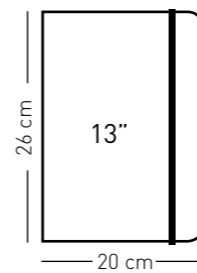

30013279

Datos de packing

ANCHO	LARGO	ALTO	UNI./CAJA
33	28	38	15

Funcional CARPETA

personalización
LÁSER
SERIGRAFÍA
TERMOGRABADO

30012102

Datos de packing

ANCHO	LARGO	ALTO	UNI./CAJA
52,5	32	34	20

Tibet
CARPETA

personalización

 LÁSER
 SERIGRAFÍA
 TERMOGRABADO

30012233

Datos de packing

ANCHO	LARGO	ALTO	UNI./CAJA
38	28	33	15

Porta Tablet FUNDA

30016237

LÁSER
SERIGRAFÍA
TERMOGRABADO

Datos de packing

ANCHO	LARGO	ALTO	UNI./CAJA
41,5	41,5	27,5	20

59 | INTERIORES

Agenda 21DB y 24DP	60
Agenda 15SV	61
Notebooks	62
Book Line	63

Interiores AGENDAS

365 páginas
Papel ahuesado
80 gr.
2 colores de impresión