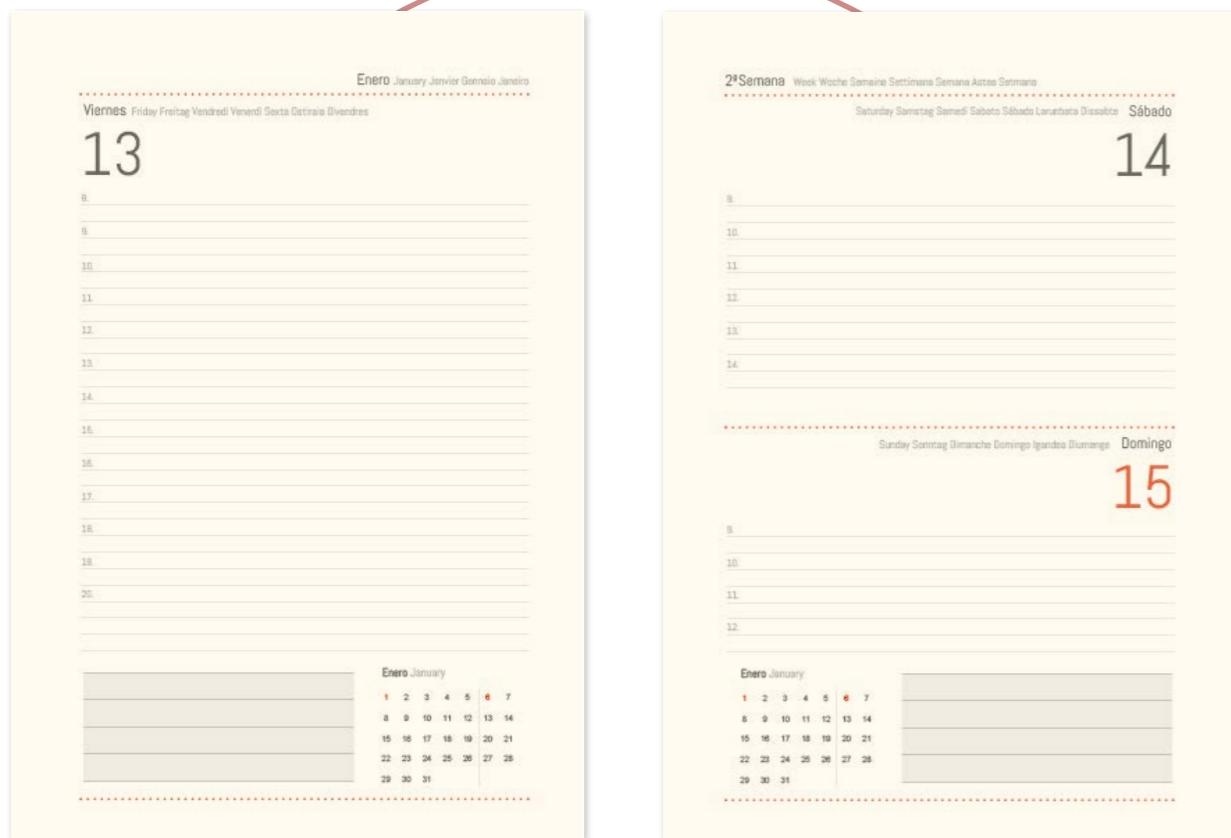

Interiores AGENDAS

365 páginas
Papel ahuesado
80 gr.
2 colores de impresión

21DB Y 24DP