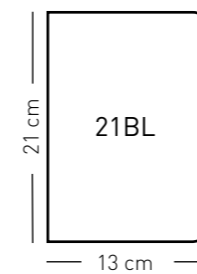

Luxpell NOTEBOOK

15BL 30015227
21BL 30015230

15BL 30015228
21BL 30015231

15BL 30015225

15BL 30015226
21BL 30015229

LÁSER
SERIGRAFÍA
TERMOGRABADO

Datos de packing 15BL

ANCHO	LARGO	ALTO	UNI./CAJA
44	32	22	100