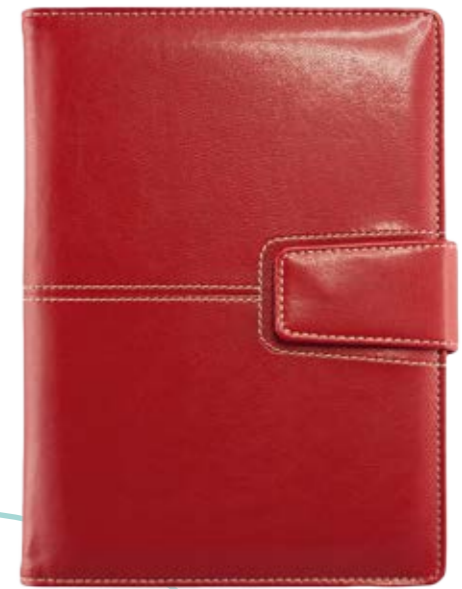

Colombia
CARPETA

30013278

LÁSER
SERIGRAFÍA
TERMOGRABADO

Datos de packing

ANCHO	LARGO	ALTO	UNI./CAJA
33	28	38	15