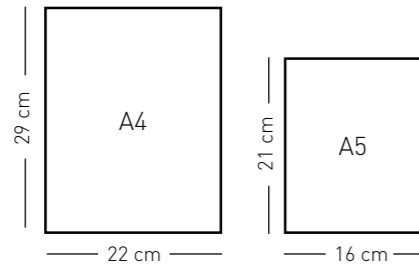

Notebook 21BL

12 piezas, diseños surtidos.

30016208

Datos de packing

ANCHO	LARGO	ALTO	UNI./CAJA
46	32,5	23,5	4

Book Line

CUADERNO EJECUTIVO

lunes martes miércoles jueves viernes sábado domingo 1 2 3 4 5 6 7 8 9 10 11 12 13 14 15 16 17 18 19 20 21 22 23 24 25 26 27 28 29 30 31
enero febrero marzo abril mayo junio julio agosto septiembre octubre noviembre diciembre