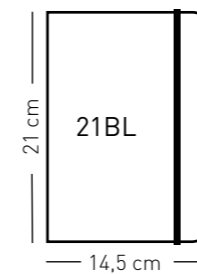

ANCHO	LARGO	ALTO	UNI./CAJA
46	31,5	22,5	4

COLECCIÓN GOLD

Notebook 21BL
12 piezas, diseños surtidos.

30017315

papel
LISO

Datos de packing

ANCHO	LARGO	ALTO	UNI./CAJA
46	27,5	32,5	4

Expositores

Notebook 21BL

12 piezas, diseños surtidos.

30016208

Datos de packing

ANCHO	LARGO	ALTO	UNI./CAJA
46	32,5	23,5	4

Book Line

CUADERNO EJECUTIVO

lunes martes miércoles jueves viernes sábado domingo 1 2 3 4 5 6 7 8 9 10 11 12 13 14 15 16 17 18 19 20 21 22 23 24 25 26 27 28 29 30 31
enero febrero marzo abril mayo junio julio agosto septiembre octubre noviembre diciembre