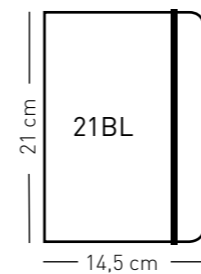

Luxpell NOTEBOOK

15BL 30015227
21BL 30015230

15BL 30015228
21BL 30015231

15BL 30015225

15BL 30015226
21BL 30015229

LÁSER
SERIGRAFÍA
TERMOGRABADO

Datos de packing 15BL

ANCHO	LARGO	ALTO	UNI./CAJA
44	32	22	100

Datos de packing 21BL

ANCHO	LARGO	ALTO	UNI./CAJA
47	30	24	50

Expositores NOTEBOOKS

NOTEBOOK CONFLEX

Notebook 21BL
12 piezas, colores surtidos.

30017314

papel
LISO

Datos de packing

ANCHO	LARGO	ALTO	UNI./CAJA
46	31,5	22,5	4

COLECCIÓN GOLD

Notebook 21BL
12 piezas, diseños surtidos.

30017315

papel
LISO

Datos de packing

ANCHO	LARGO	ALTO	UNI./CAJA
46	27,5	32,5	4

Expositores