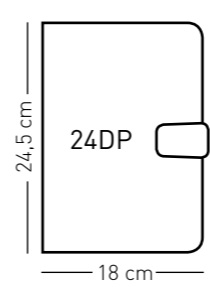

A5 30014343

Datos de packing **A5**

ANCHO	LARGO	ALTO	UNI./CAJA
37,5	34	22,5	30

Datos de packing **A4**

ANCHO	LARGO	ALTO	UNI./CAJA
47	26	30	20

23 | FUNDAS

Agenda Wire-o	25
Funda Roma	27
Funda Lichi	29
Funda Kalipo	31
Funda New Camel	33
Funda Firenze	35

personalización
LÁSER
SERIGRAFÍA
TERMOGRABADO

30017298

30017299

30017297

Datos de packing

ANCHO	LARGO	ALTO	UNI./CAJA
40	38	27	20

Kalipo
FUNDA

personalización
 LÁSER
 SERIGRAFÍA
 TERMOGRABADO

Datos de packing

ANCHO	LARGO	ALTO	UNI./CAJA
40	38	27	20

New Camel

FUNDA

30016169

30016170

30016168

30016171