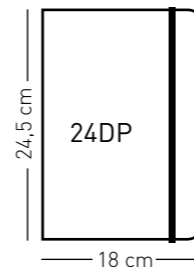

personalización
 LÁSER
 SERIGRAFÍA
 TERMOGRABADO

Datos de packing

ANCHO	LARGO	ALTO	UNI./CAJA
38	34	24	30

37 | AGENDAS

Agenda Lichi	39
Agenda Sintex	41
Expositores Agenda Sintex	42

Lichi

AGENDA

2018