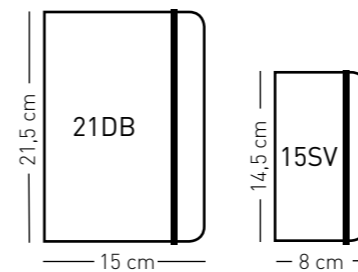

15SV 30017288
21BL 30017293

15SV 30017286
21BL 30017291

15SV 30017285
21BL 30017290

15SV 30017289
21BL 30017294

15SV 30017287
21BL 30017292

Datos de packing **15SV**

ANCHO	LARGO	ALTO	UNI./CAJA
32	27	27	120

Datos de packing **21DB**

ANCHO	LARGO	ALTO	UNI./CAJA
33	23,5	32	30

Expositores AGENDAS

SINTEX 15SV
24 piezas, colores surtidos.

30017295

Datos de packing

ANCHO	LARGO	ALTO	UNI./CAJA
32	34	19,5	4

SINTEX 21DB
12 piezas, colores surtidos.