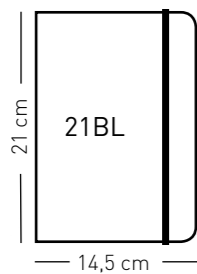

ANCHO	LARGO	ALTO	UNI./CAJA
46	31,5	22,5	4

COLECCIÓN GOLD

Notebook 21BL
12 piezas, diseños surtidos.

30017315

papel
LISO

Datos de packing

ANCHO	LARGO	ALTO	UNI./CAJA
46	27,5	32,5	4

Expositores

NOTEBOOKS

COLECCIÓN ARTE

Notebook 21BL

12 piezas, diseños surtidos.

30016207

Datos de packing

ANCHO	LARGO	ALTO	UNI./CAJA
46	32,5	23,5	4

COLECCIÓN VIVA LA VIDA

Notebook 21BL

12 piezas, diseños surtidos.

30016208

Datos de packing

ANCHO	LARGO	ALTO	UNI./CAJA
46	32,5	23,5	4

Book Line

CUADERNO EJECUTIVO

lunes martes miércoles jueves viernes sábado domingo 1 2 3 4 5 6 7 8 9 10 11 12 13 14 15 16 17 18 19 20 21 22 23 24 25 26 27 28 29 30 31
enero febrero marzo abril mayo junio julio agosto septiembre octubre noviembre diciembre