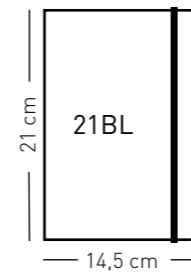

Lichi
NOTEBOOK

30017310

30017313

30017311

30017312

LÁSER
SERIGRAFÍA
TERMOGRABADO

Datos de packing

ANCHO	LARGO	ALTO	UNI./CAJA
47	30	24	50