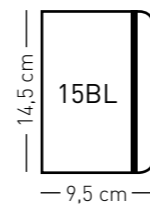

LÁSER
SERIGRAFÍA
TERMOGRABADO

Datos de packing **15BL**

ANCHO	LARGO	ALTO	UNI./CAJA
44	32	22	100

Datos de packing **21BL**

ANCHO	LARGO	ALTO	UNI./CAJA
47	30	24	50