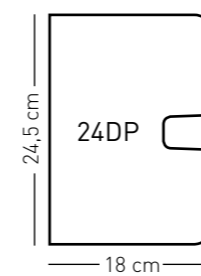

A5 30014343

Datos de packing **A5**

ANCHO	LARGO	ALTO	UNI./CAJA
37,5	34	22,5	30

Datos de packing **A4**

ANCHO	LARGO	ALTO	UNI./CAJA
47	26	30	20

23 | FUNDAS

Agenda Wire-o	25
Funda Roma	27
Funda Lichi	29
Funda Kalipo	31
Funda New Camel	33
Funda Firenze	35

FUNDA

30017304

30017306

30017303

30017305

Datos de packing

ANCHO	LARGO	ALTO	UNI./CAJA
40	38	27	20

Lichi
FUNDA