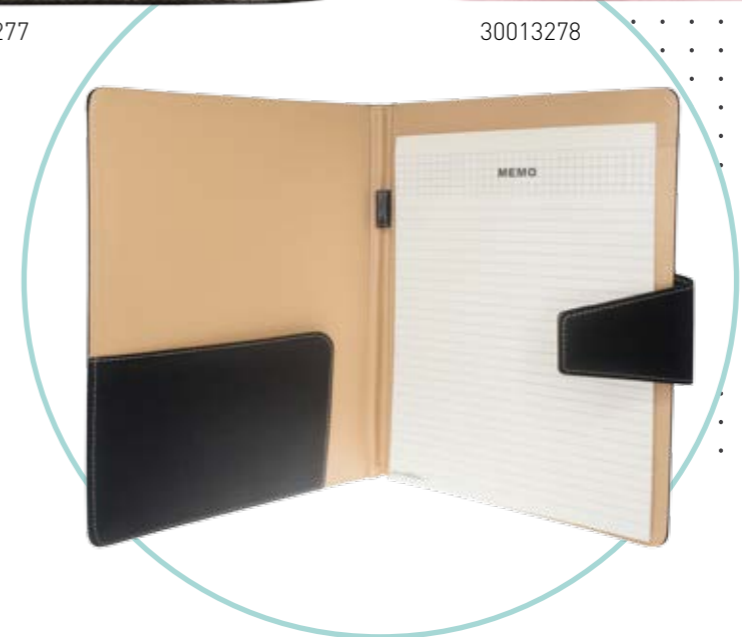

LÁSER
SERIGRAFÍA
TERMOGRABADO

Datos de packing

ANCHO	LARGO	ALTO	UNI./CAJA
33	28	38	15