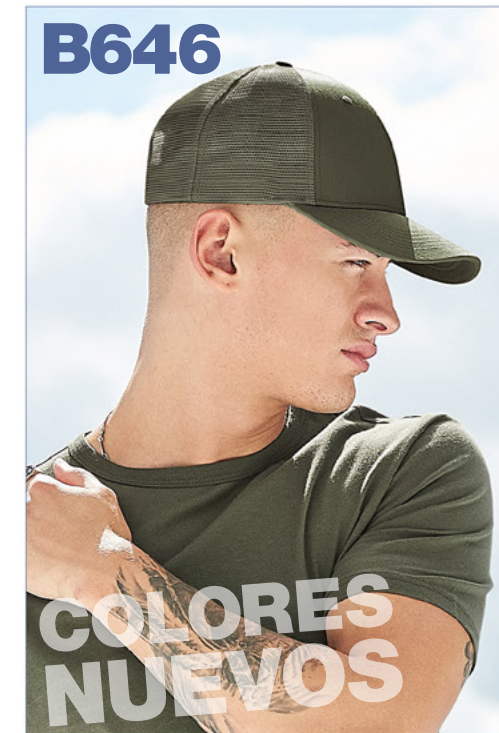

B645b Gorra Trucker Snapback Vintage Junior