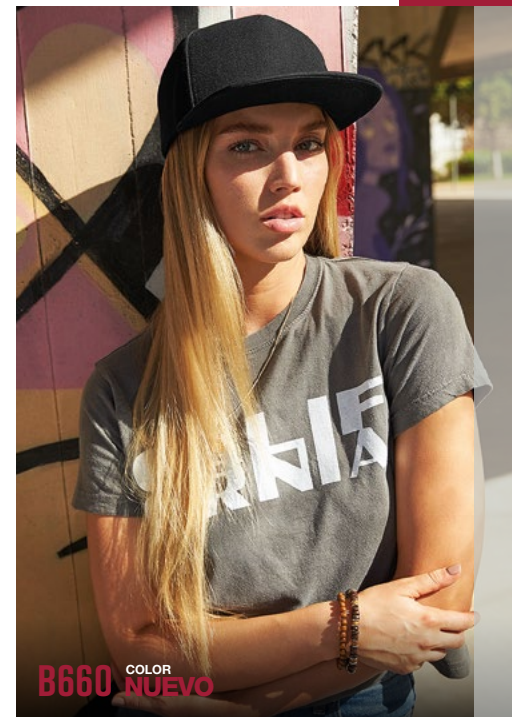

**B647** Gorra de 6 Paneles Snapback Trucker

**B651** Gorra con visera 6 Urbanwear

**B653** Gorra "papá" de Perfil Bajo

**B654** Gorra de lona de 5 paneles

**B655** COLOR NUEVO

**B660** COLOR NUEVO

**B655** Gorra de Perfil Bajo Vintage