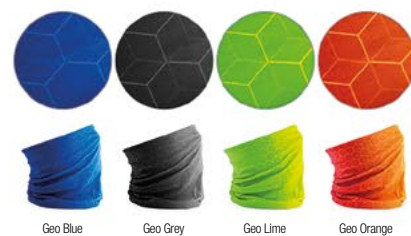

B904 Pasamontañas Morf® Geometric