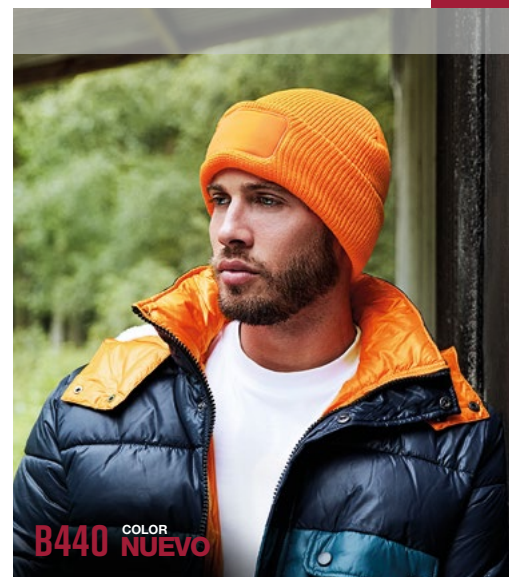

B440 COLOR **NUEVO**

B440 Gorro de material Thinsulate™ con parche

B443 Gorro Snowstar® con parche

B444 Gorro de alto rendimiento

B445 Gorro original con parche