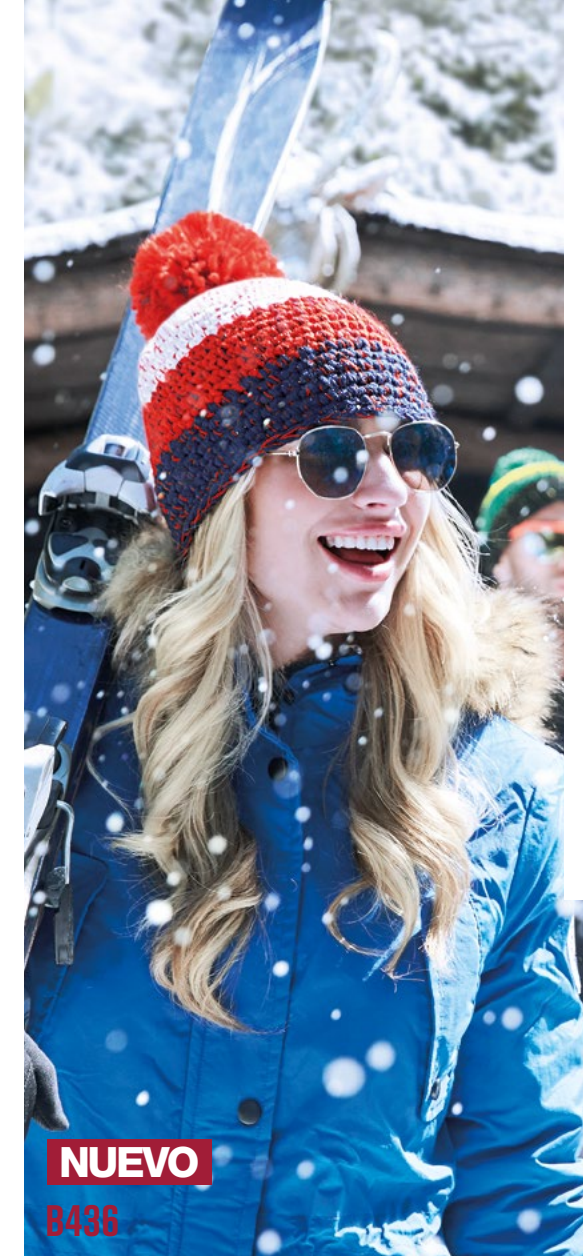

**B427** Gorro rústico con motas

**B428** Gorro Heritage reversible

**B429** Gorro Oakdale

**B430** Gorro Vermont

**NUEVO**

**B432** Diadema de punto con nudo

**B434** Diadema de punto Slopeside

**NUEVO**